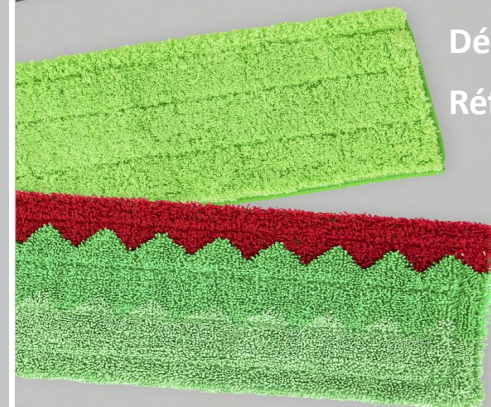

DELTA
MICROFIBRE

Connectique en S

Blocage de la rotule

Support incliné à 14°

Les outils indispensables pour un nettoyage
professionnel et ergonomique.

KIT ERGO PLUS

Réf : 1048

Réf : 0154