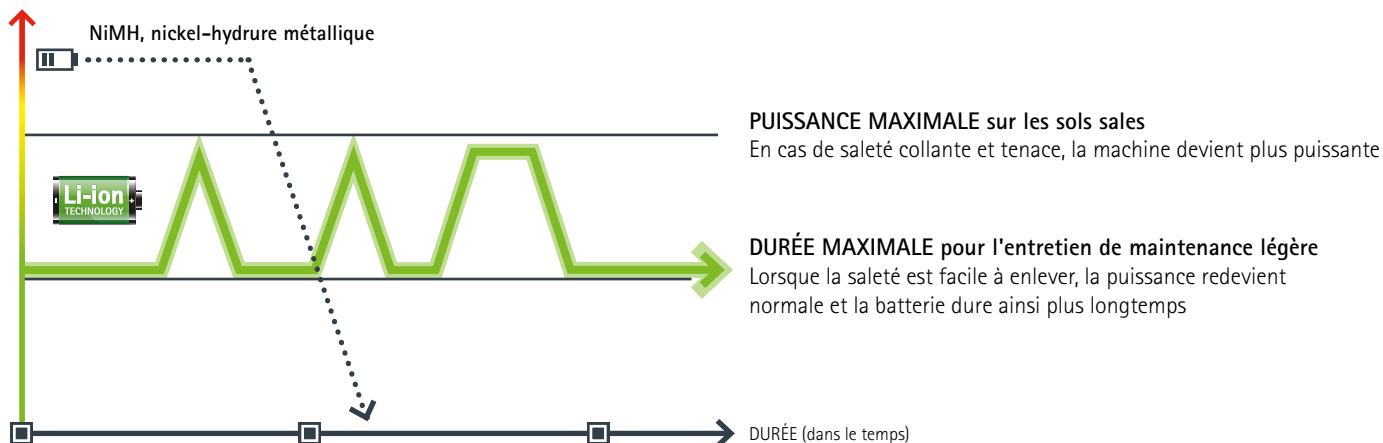

CONSOMMATION D'ÉNERGIE

PUISSANCE MAXIMALE

Plus de puissance uniquement en cas de besoin

DURÉE MAXIMALE

En conditions de saleté normale, la puissance reste constante, prolongeant ainsi l'autonomie de la machine

TOUJOURS PRÊTE À L'USAGE

Sans autodéchargement, elle est toujours prête à l'usage en cas de besoin
Pas d'effet mémoire, rechargez-la quand vous le voulez

RECHARGE FACILE

Utilisez MOP plusieurs fois dans une même journée

FAIBLES COÛTS D'EXPLOITATION ET D'ENTRETIEN

Cycle de travail très long

STRUCTURE COMPACTE

Les batteries au lithium-ion favorisent un design compact et un poids réduit