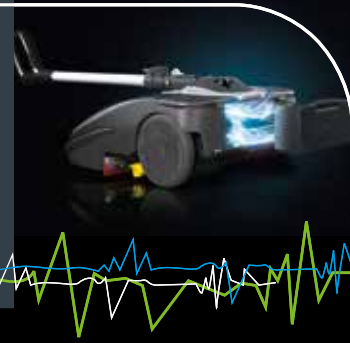

Partout où, jusqu'à maintenant, vous étiez obligé(e) de prendre seau et serpillière pour nettoyer vos sols, lavez et séchez dès aujourd'hui avec FIMOP et oubliez ce désagréable mal de dos!

Une propreté plus en profondeur par rapport à l'usage d'une serpillière mouillée.

Fimap a opté pour la technologie lithium-ion pour vous donner plus.

Grâce à la batterie au lithium-ion, chargez votre machine où vous le voulez pour qu'elle soit prête quand vous avez besoin. De plus, par rapport à une batterie traditionnelle, elle dure plus longtemps et offre une puissance maximale au moment voulu. La batterie au lithium-ion produit une puissance adaptée aux diverses applications, en vous assurant une durée significative dans le temps