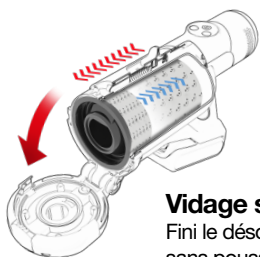

Tout est dans la capsule

Vidage sans poussière

Fini le désordre avec le vidage sans poussière en un seul clic.

Nettoyage puissant

Insérez une capsule pour obtenir des performances neuves et une aspiration puissante, à chaque utilisation.