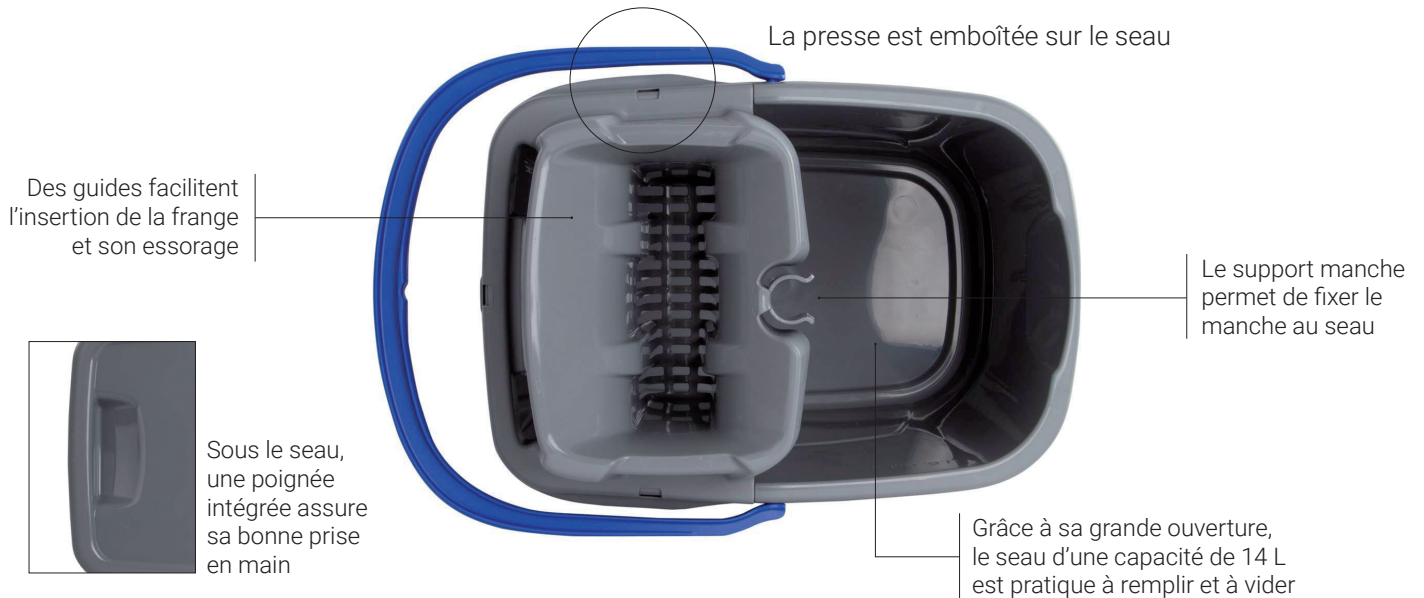

il facilite les opérations
de nettoyage

ERGONOMIQUE ET EFFICACE

il est léger, maniable et facile à utiliser

RÉSISTANT ET ANTICHOC

il est robuste pour une longue
durée de vie du produit

HYGIÉNIQUE

son système d'accrochage
et de décrochage sans contact
permet de fixer la frange sur
le support puis de la retirer sans
la toucher avec les mains

EASY WASH, LE SYSTÈME À PLAT SEMI-PROFESSIONNEL

1 Un seau avec système d'essorage professionnel

2 Un support maniable

Support en polypropylène, 35 cm avec un système d'ouverture facile pour une utilisation rapide. Idéal pour un nettoyage des surfaces horizontales et verticales. Compatible avec tous les manches à trous, de diamètre 18 à 23 mm.

3 Une frange avec bandes en fibres brossées à action intensive

Frange en microfibre, 35 cm. Microfibre avec bandes en fibres brossées pour une action renforcée. Ses micro-languettes ont été conçues pour l'accrocher facilement au support tout en restant bien fixée pendant son utilisation.

Réf. 0700SE2815UB

COMPOSITION DU KIT EASY WASH

- **Un support de 35 cm** avec boutons d'accrochage et de décrochage de la frange et pédale centrale pour une ouverture rapide du support en cours d'utilisation.
- **Une frange en microfibre de 35 cm** avec micro-languettes idéale pour dépeussier et laver les sols.
- **Un seau de 14 litres avec presse** au design moderne et étudié pour garantir un essorage très performant.