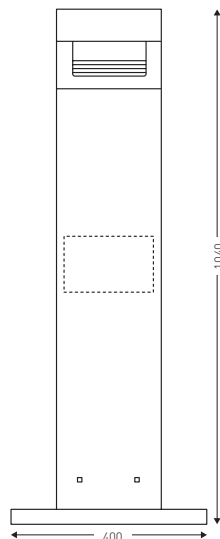

TOTEM RECTANGULAIRE

CENDRIER COLLECTEUR RECTANGULAIRE SUR PIED

Conçu pour une utilisation en extérieur
Protection contre la pluie
Rapide et facile à vider
Surface lisse facilitant le nettoyage

CENDRIER STANDARD 8 99 503

Capacité du bac intérieur : 12,5 L (± 3 750 mégots)

CENDRIER + POUBELLE 8 99 615

Capacité bac cendrier : 2 L (± 600 mégots)

Capacité bac collecteur : 8 L

CARACTÉRISTIQUES TECHNIQUES

- Bac intérieur en zinc facilitant l'extinction du mégot
- Surface d'écrasement du mégot en inox (2 ouvertures)
- Extérieur en acier galvanisé et époxy pour une meilleure résistance à la corrosion
- Revêtement traité contre les UV
- Système de fermeture à clé
- Kit de fixation au sol inclus (visserie)
- Base lestée assurant la stabilité (7,4 kg)

8 99 503

8 99 615

BAC INTÉRIEUR
GALVANISÉ

RÉF.	DÉSIGNATION	UL ¹
8 99 503	Cendrier totem 12,5 L	2
8 99 615	Cendrier + poubelle (2 L et 8 L)	2

¹ Unité logistique (nombre d'unités par colis)