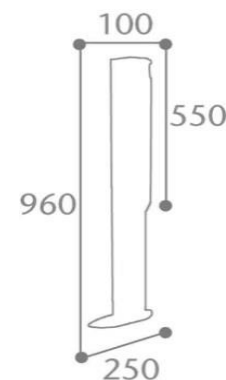

Options & Accessoires :

56056 Plaque Signalétique Pour Poteau Megots Collec

FIXATION AU SOL

Triangle - 3 points
Côtes X : 200mm Côte Y2 : 32mm
Diamètre passage de vis : 12mm

Dimensions sans emballage

Poids : 5,35 kg
Dim. (L*I*H) : 155,00 x 252,00 x 958,00 mm

Dimensions avec emballage

Poids : 6,18 kg
Dim. (L*I*H) : 295,00 x 180,00 x 1 035,00 mm
Volume : 0,055 m3

Palettisation

Quantité : 15
Hauteur en (cm) : 121,50
Nb produits/couche : 4
Nb couches/palette : 4
Format palette (cm) : 120 x 80
Poids (en kg) : 102,70