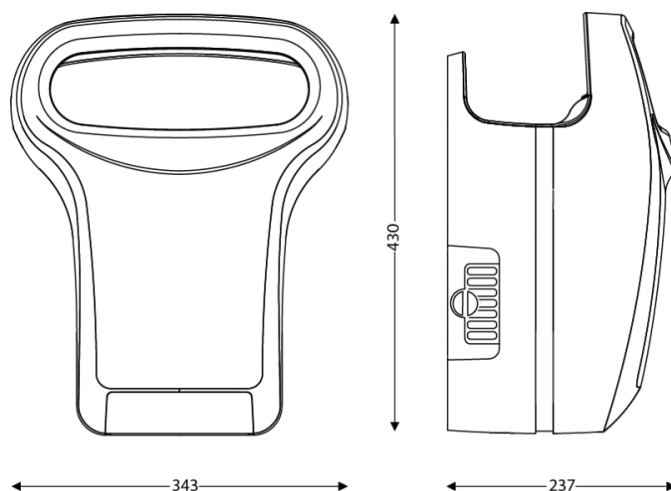

DIMENSIONS

Hauteur (mm)	430
Largeur (mm)	340
Profondeur produit (mm)	234
Poids (kg)	6.9400

DIMENSIONS COLIS

Hauteur (mm)	240
Largeur (mm)	360
Profondeur (mm)	495
Poids (kg)	8.0100

DESSIN TECHNIQUE

HAUTEURS D'INSTALLATION RECOMMANDÉES

- Hauteur d'installation Homme (cm) : 75
- Hauteur d'installation Femme (cm) : 65
- Hauteur d'installation Enfant (cm) : 55
- Hauteur d'installation PMR (cm) : 65