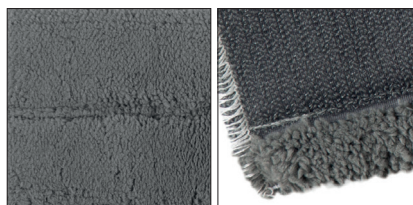

FICHE PRODUIT

Date : 05/01/23

SMART-FUR Bandeau à scratch, 40 cm

RÉF.	NOTE	COND.	VOLUME (m³)	POIDS BRUT (kg)	POIDS NET (kg)	DIM. (cm) ↓ ↓ ↓
07PN0403H00E	Pour support à scratch 40 cm	● 25	0.019	2.24	0.076	40

ECO BOX

PRODUIT RESPECTUEUX DE L'ENVIRONNEMENT
Production textile 100% solaire

DESCRIPTION

Bandeau de balayage en microfibre.

La microfibre est une fibre synthétique qui pénètre dans les microporosités du sol, attire et piège la poussière sans rayer, retient la saleté enlevée et la libère uniquement lors du lavage en machine.