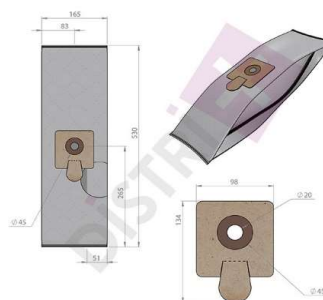

FICHE TECHNIQUE

Référence :	55M
Désignation :	Ecolab Bluevac et Soteco - La pochette de 5 sacs microfibre
Gencode :	3562189005551
<u>Cartonnette</u>	
Forme :	Carré
Dimensions :	100 x 100 mm
Matière :	Carton
<u>Trou</u>	
Forme :	Rond
Diamètre :	Ø 45 mm
<u>Sac</u>	
Dimensions :	510 x 160 mm
Matière :	Microfibre
Soufflet :	2 x 55 mm
Grammage :	/
Capacité :	~ 9 L
Poids (pochette) :	300 g
Unité de Vente :	La pochette de 5 sacs
Code Douane :	48194000
Pays d'origine :	Pays-Bas

Photos non contractuelles

Conditionnement de vente

Quantité par colis : 20

Carton 40x39x36

Quantité par palette : 400

*Palette 80*80*

Commentaires

Papier non blanchi bio dégradable.