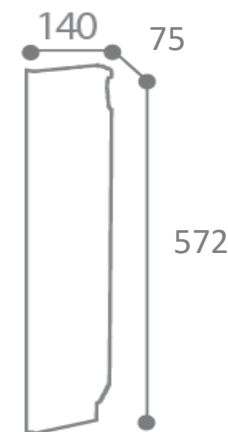

Options & Accessoires :

56053 Plaque Signalétique Murale Megots Collec

→ Le produit est fourni avec sa notice de montage.

Dimensions sans emballage	
Poids :	2,9 kg
Dim. (L*I*H) :	75,00 x 140,00 x 572,00 mm
Dimensions avec emballage	
Poids :	3,1 kg
Dim. (L*I*H) :	590,00 x 150,00 x 80,00 mm
Volume :	0,007 m3

Palettisation	
Quantité	90
Hauteur en (cm)	95,00
Nb produits/couche	9
Nb couches/palette	10
Format palette (cm)	120 x 80
Poids (en kg)	289,00

FIXATION MURALE
Linéaire - 2 points
Côte Y : 330mm
Diamètre passage de vis : 6mm