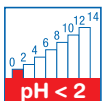

0 800 300 560 Service & appel gratuits

Fiche technique et fiche de sécurité disponibles sur : www.heegeo.fr
HEEGEO - 10 rue Louis Rodas 67100 Brive-la-Gaillarde