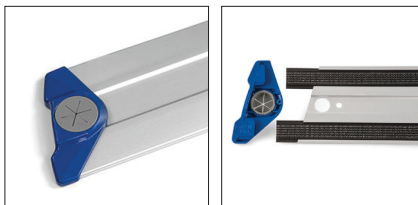

## SUPPORT EN ALUMINIUM - avec système velcro, ErgoSwing, 60 cm

RÉF.	NOTE	COLORIS	POIDS	COND.	VOLUME (m <sup>3</sup> )	DIMENSIONS (cm)
0700TA0960B		●	452 g	8		60 cm

### DESCRIPTION

Support en aluminium avec profilage pour réglettes système velcro.  
 Avec articulation ErgoSwing (ergonomique).  
 Structure en métal et angles en plastique.  
 Pastilles de maintien.

Plat et linéaire, il garantit une bonne adhérence au sol.  
 Sa forme trapézoïdale facilite le nettoyage des coins et des zones difficiles à atteindre.

### COMPOSITION

En aluminium et polypropylène

### INFORMATIONS COMPLÉMENTAIRES

Peut être utilisé soit avec les bandeaux pour système velcro soit avec des gazes et non-tissés.  
 Réglettes système velcro facilement remplaçables.  
 Différentes versions disponibles : avec articulation standard, Lock System et ErgoSwing.