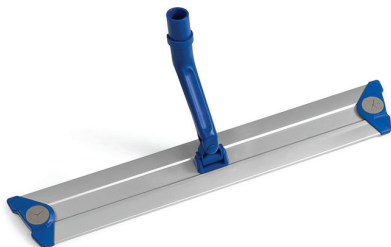

## SUPPORT EN ALUMINIUM - avec système velcro, ErgoSwing, 60 cm

RÉF.	NOTE	COLORIS	POIDS	COND.	VOLUME (m <sup>3</sup> )	DIMENSIONS (cm)
0700TA0960B		●	452 g	8		60 cm

### DESCRIPTION

Support en aluminium avec profilage pour réglettes système velcro.  
 Avec articulation ErgoSwing (ergonomique).  
 Structure en métal et angles en plastique.  
 Pastilles de maintien.

Plat et linéaire, il garantit une bonne adhérence au sol.  
 Sa forme trapézoïdale facilite le nettoyage des coins et des zones difficiles à atteindre.

### COMPOSITION

En aluminium et polypropylène

### INFORMATIONS COMPLÉMENTAIRES

Peut être utilisé soit avec les bandeaux pour système velcro soit avec des gazes et non-tissés.  
 Réglettes système velcro facilement remplaçables.  
 Différentes versions disponibles : avec articulation standard, Lock System et ErgoSwing.