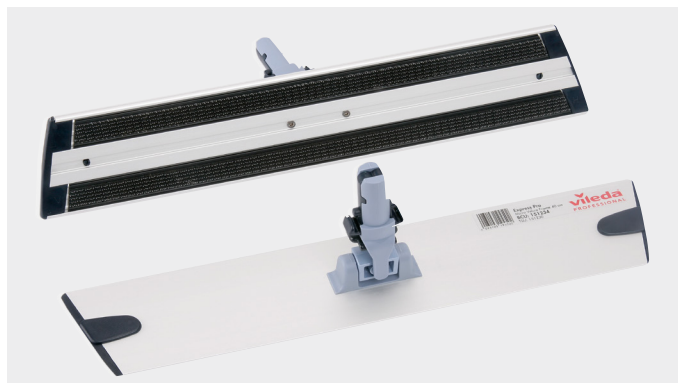

## Support Velcro en aluminium

### Description du produit

Le support Express ProV de Vileda Professional est en aluminium léger, durable et hygiénique pour un usage avec des franges velcros. Il s'utilise avec tous les manches de Vileda Professional y compris le manche SprayPro Inox. Le système de blocage manuel du support permet de l'utiliser également pour le nettoyage des surfaces verticales et les plafonds. Les réglettes se remplacent facilement et sont disponibles séparément.

### Application

Le support Express ProV 40cm s'utilise avec toutes les franges Velcro réutilisables de la gamme Vileda Professional. Le support est fin et en forme trapézoïdale pour faciliter l'accès dans les coins et sous les meubles.

Afin de garantir une ergonomie optimale, l'utilisation du manche télescopique de Vileda Professional est recommandée. Le nettoyage à la verticale est possible par le blocage du support. Le support existe aussi en version 25cm pour une utilisation avec la frange Express Velcro 'intérieur'.