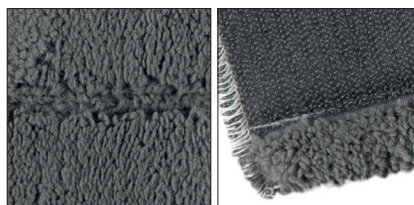

# FICHE PRODUIT

Date : 13/01/23

**SMART-FUR** Bandeau à scratch, à bord large, en microfibre, 100 cm

RÉF.	NOTE	COND.	VOLUME (m <sup>3</sup> )	POIDS BRUT (kg)	POIDS NET (kg)	DIM. (cm) ↓ ↓ ↓
07PN1003H00E	Pour support à scratch 100 cm	● 10	0.026	2.19	0.165	107 x 14

## DESCRIPTION

Bandeau de balayage. S'utilise à sec pour un dépoussiérage écologique et économique. L'action est deux fois plus performante qu'avec des gazes imprégnées.

Le bord large du bandeau apporte une protection renforcée des plinthes et murs contre les chocs.