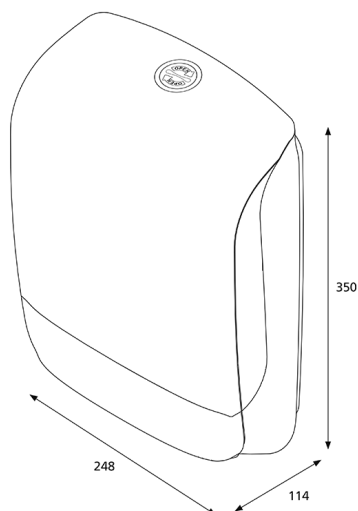

Katrin Inclusive Distributeur essuie-mains Mini

90182

- Pour faciliter le remplissage, le distributeur d'essuie-mains pliés Mini s'ouvre par le bas.
- Libre choix lors de l'utilisation de la fonction de verrouillage (avec ou sans clé).
- Le distributeur d'essuie-mains pliés Katrin Mini a été spécialement conçu pour les sanitaires de petite taille.
- Parmi les produits Katrin adaptés, citons par ex. les essuie-mains pliés One Stop et Non Stop d'une largeur max. de 210 mm.

ISO 9001 ISO 14001

Produit

x 248 mm
y 350 mm
z 114 mm

Blanc

0,982 kg

Emballage pour le transport

x 256 mm
y 360 mm
z 123 mm

1

1,176 kg

6414300090182

Information concernant la palette

x 800 mm
y 1230 mm
z 1200 mm

81

120,406 kg

6414300090199

Dimensions