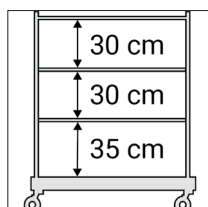

FICHE PRODUIT

Date : 11/04/22

MORGAN HOTEL 612 chariot avec plateaux en bois

RÉF.	COND.	VOLUME (m ³)	POIDS BRUT (kg)	POIDS NET (kg)	DIM. (cm) ↓ ↓ ↓
0703302/HP	1	0.295	33.54	31.4	126x52x130

ECO BOX

PRODUIT RESPECTUEUX DE L'ENVIRONNEMENT

Base robuste en plastique utilisable comme quatrième étagère.

Porte-sac de 120 lt avec poignée de poussée ergonomique, avec tendeur sac et renforts ; rabatable pour réduire son encombrement après utilisation.