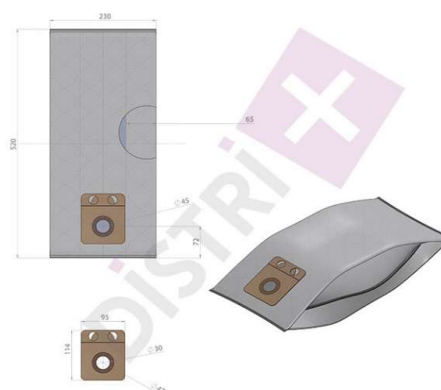

FICHE TECHNIQUE

Référence :	31M10
Désignation :	Nilfisk GD1000/GD1010 - La pochette de 10 sacs microfibre
Gencode :	3562189003168
<u>Cartonnette</u>	
Forme :	Rectangle
Dimensions :	110 x 93 mm
Matière :	Carton
<u>Trou</u>	
Forme :	Oval
Diamètre :	53 x 45 mm
<u>Sac</u>	
Dimensions :	500 x 380 mm
Matière :	Microfibre
Soufflet :	/
Grammage :	/
Capacité :	~ 20L
Poids (pochette) :	500 g
Unité de Vente :	La pochette de 10 sacs
Code Douane :	48194000
Pays d'origine :	Chine

Photo non contractuelle

Conditionnement de vente

Quantité par colis : 10

Carton 40x39x27

Quantité par palette : NC

*Palette 120*80*

Commentaires

Papier non blanchi bio dégradable.