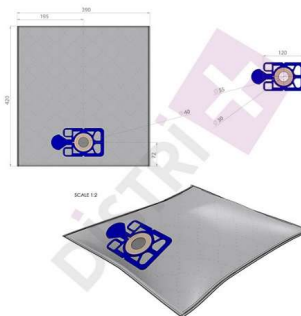

## FICHE TECHNIQUE

<b>Référence :</b>	<b>24M10</b>
<b>Désignation :</b>	Numatic 2B/C - La pochette de 10 sacs microfibre
<b>Gencode :</b>	3562189001850
<b>Cartonnette</b>	
<b>Forme :</b>	Rectangulaire
<b>Dimensions :</b>	120 x 85 mm
<b>Matière :</b>	Plastique
<b>Trou</b>	
<b>Forme :</b>	Rond
<b>Diamètre :</b>	55 mm
<b>Sac</b>	
<b>Dimensions :</b>	420 x 390 mm
<b>Matière :</b>	Microfibre 4 parois
<b>Soufflet :</b>	/
<b>Grammage :</b>	/
<b>Capacité :</b>	~ 17L
<b>Poids (pochette) :</b>	580 g
<b>Unité de Vente :</b>	La pochette de 10 sacs
<b>Code Douane :</b>	48194000
<b>Pays d'origine :</b>	Pays-Bas

### Conditionnement de vente

<b>Quantité par colis :</b>	20
<i>Carton A9</i>	
<b>Quantité par palette :</b>	480
<i>Palette 120*80</i>	