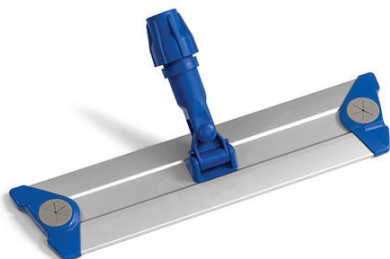

## SUPPORT EN ALUMINIUM - avec système velcro, 40 cm

RÉF.	NOTE	COLORIS	POIDS	COND.	VOLUME (m <sup>3</sup> )	DIMENSIONS (cm)
0700TA0040B		●	330 g	12		40 cm

### DESCRIPTION

Support en aluminium avec profilage pour réglettes système velcro.  
 Avec articulation standard.  
 Structure en métal et angles en plastique.  
 Pastilles de maintien.

Plat et linéaire, il garantit une bonne adhérence au sol.  
 Sa forme trapézoïdale facilite le nettoyage des coins et des zones difficiles à atteindre.

### COMPOSITION

En aluminium et polypropylène

### INFORMATIONS COMPLÉMENTAIRES

Peut être utilisé soit avec les bandeaux pour système velcro soit avec des gazes et non-tissés.  
 Réglettes système velcro facilement remplaçables.  
 Différentes versions disponibles : avec articulation standard, Lock System et ErgoSwing.