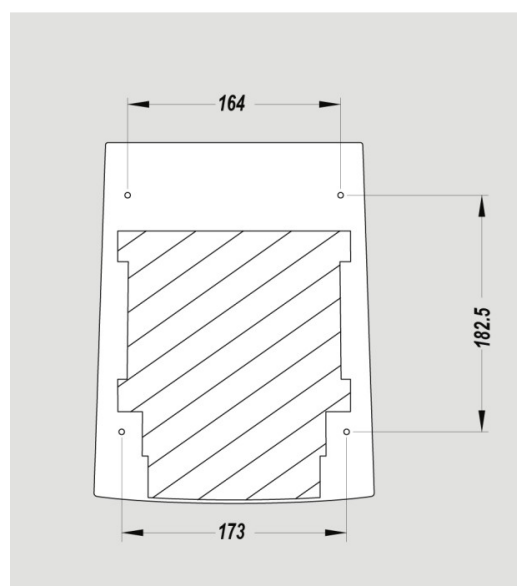

DIMENSIONS

Hauteur (mm)	292
Largeur (mm)	215
Profondeur produit (mm)	193
Poids (kg)	3.4200

DIMENSIONS COLIS

Hauteur (mm)	295
Largeur (mm)	240
Profondeur (mm)	205
Poids (kg)	3.7300

DESSIN TECHNIQUE

HAUTEURS D'INSTALLATION RECOMMANDÉES