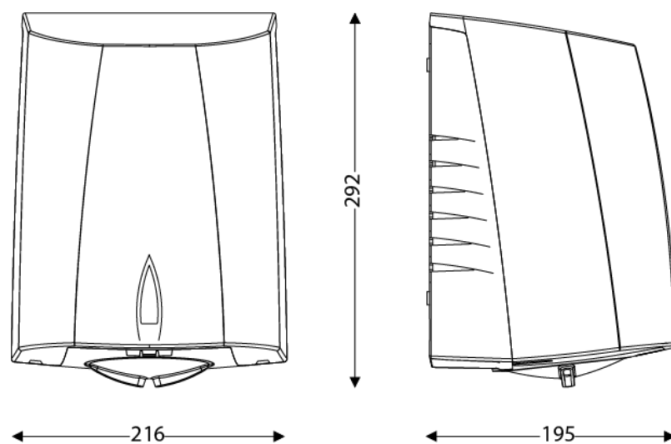

DIMENSIONS

Hauteur (mm)	292
Largeur (mm)	215
Profondeur produit (mm)	193
Poids (kg)	3.4200

DIMENSIONS COLIS

Hauteur (mm)	295
Largeur (mm)	240
Profondeur (mm)	205
Poids (kg)	3.7300

DESSIN TECHNIQUE

HAUTEURS D'INSTALLATION RECOMMANDÉES