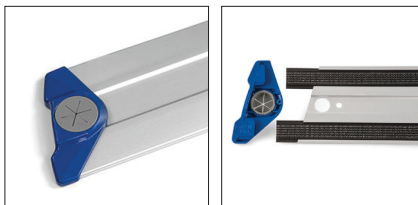

SUPPORT EN ALUMINIUM - avec système velcro, ErgoSwing, 80 cm

| RÉF. | NOTE | COLORIS | POIDS | COND. | VOLUME (m ³) | DIMENSIONS (cm) |
|-------------|------|---------|-------|-------|--------------------------|-----------------|
| 0700TA0980B | | ● | | 8 | | 80 cm |

DESCRIPTION

Support en aluminium avec profilage pour réglettes système velcro.
 Avec articulation ErgoSwing (ergonomique).
 Structure en métal et angles en plastique.
 Pastilles de maintien.

Plat et linéaire, il garantit une bonne adhérence au sol.
 Sa forme trapézoïdale facilite le nettoyage des coins et des zones difficiles à atteindre.

COMPOSITION

En aluminium et polypropylène

INFORMATIONS COMPLÉMENTAIRES

Peut être utilisé soit avec les bandeaux pour système velcro soit avec des gazes et non-tissés.
 Réglettes système velcro facilement remplaçables.
 Différentes versions disponibles : avec articulation standard, Lock System et ErgoSwing.