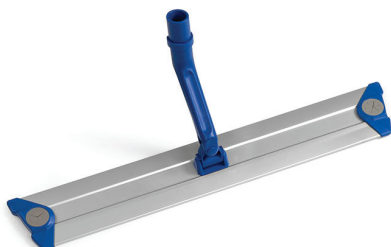

SUPPORT EN ALUMINIUM - avec système velcro, ErgoSwing, 80 cm

| RÉF. | NOTE | COLORIS | POIDS | COND. | VOLUME (m ³) | DIMENSIONS (cm) |
|-------------|------|---------|-------|-------|--------------------------|-----------------|
| 0700TA0980B | | ● | | 8 | | 80 cm |

DESCRIPTION

Support en aluminium avec profilage pour réglettes système velcro.
 Avec articulation ErgoSwing (ergonomique).
 Structure en métal et angles en plastique.
 Pastilles de maintien.

Plat et linéaire, il garantit une bonne adhérence au sol.
 Sa forme trapézoïdale facilite le nettoyage des coins et des zones difficiles à atteindre.

COMPOSITION

En aluminium et polypropylène

INFORMATIONS COMPLÉMENTAIRES

Peut être utilisé soit avec les bandeaux pour système velcro soit avec des gazes et non-tissés.
 Réglettes système velcro facilement remplaçables.
 Différentes versions disponibles : avec articulation standard, Lock System et ErgoSwing.