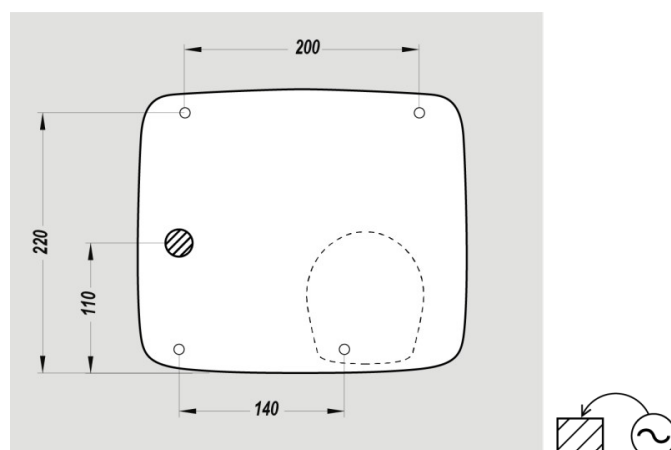

ÉLECTRICITÉ

Puissance en fonctionnement (W)	2500
Alimentation	220-240V
Fréquence (Hz)	50
Puissance en veille (W)	0.1000
Type de détection	Infrarouge
Type de moteur	Brushed AC

DIMENSIONS

Hauteur (mm)	240
Largeur (mm)	267
Profondeur produit (mm)	200
Poids (kg)	5.5300

DIMENSIONS COLIS

Hauteur (mm)	240
Largeur (mm)	270
Profondeur (mm)	310
Poids (kg)	5.8100

DESSIN TECHNIQUE

HAUTEURS D'INSTALLATION RECOMMANDÉES

- Hauteur d'installation Homme (cm) : 130
- Hauteur d'installation Femme (cm) : 125
- Hauteur d'installation Enfant (cm) : 120
- Hauteur d'installation PMR (cm) : 100