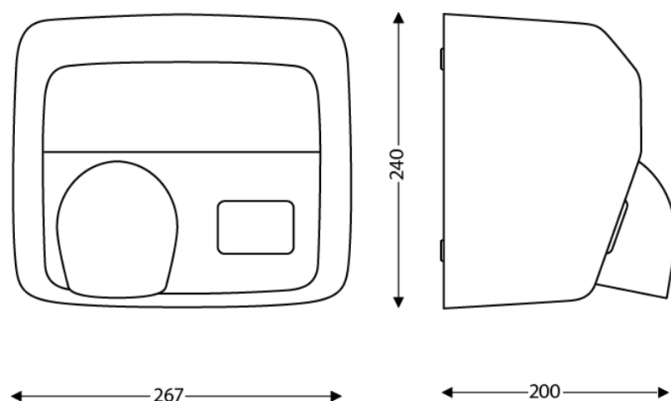

ÉLECTRICITÉ

Puissance en fonctionnement (W)	2500
Alimentation	220-240V
Fréquence (Hz)	50
Puissance en veille (W)	0.1000
Type de détection	Infrarouge
Type de moteur	Brushed AC

DIMENSIONS

Hauteur (mm)	240
Largeur (mm)	267
Profondeur produit (mm)	200
Poids (kg)	5.5300

DIMENSIONS COLIS

Hauteur (mm)	240
Largeur (mm)	270
Profondeur (mm)	310
Poids (kg)	5.8100

DESSIN TECHNIQUE

HAUTEURS D'INSTALLATION RECOMMANDÉES

- Hauteur d'installation Homme (cm) : 130
- Hauteur d'installation Femme (cm) : 125
- Hauteur d'installation Enfant (cm) : 120
- Hauteur d'installation PMR (cm) : 100