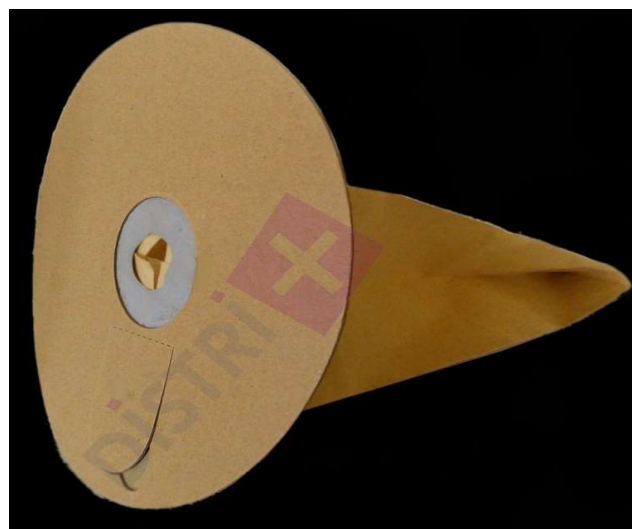

## FICHE TECHNIQUE

**Référence :** 81  
**Désignation :** Ghibli T1 Wirbel W1 2ème version - La pochette de 10 sacs papier

**Gencode :** 3562189008101

### Cartonnette

**Forme :** Ronde  
**Dimensions :** 200 mm  
**Matière :** Carton

### Trou

**Forme :** Rond  
**Diamètre :** 55 mm

### Sac

**Dimensions :** 150 x 325 mm  
**Matière :** Papier  
**Soufflet :** 2 x 50 mm  
**Grammage :** 55g/m2 + 13g/m2  
**Capacité :** ~ 5L  
**Poids (pochette) :** 730 g  
**Unité de Vente :** La pochette de 10 sacs  
**Code Douane :** 48194000  
**Pays d'origine :** Allemagne