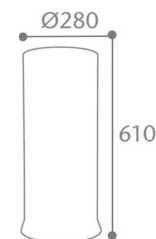

Dimensions :

- Sans Emballage:
- Poids : 1.64 kg
 - Volume : 0.059m³
 - Dim. (LxIxH) : 280*280*610 mm

- Avec Emballage:
- Poids: 2.56 kg
 - Volume: 0,059 m³
 - Dim (L*I*H) : 295*295*675 mm

Nomenclature douanière : 73 23 99 00

Gencod : 3019920591052

Avantages :

- ❖ Robustesse et qualité de fabrication
- ❖ Protège de l'humidité
- ❖ Protège le sol des rayures
- ❖ Peut-être utilisé en corbeille

Palettisation:

Quantité	18
Hauteur (en m)	1,51
Nombre produit/couche	9
Nombre de couches/palette	2
Format palette (en mm)	1200/1000
Poids (en kg)	62