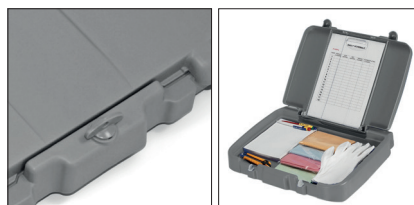

Date : 9-11-2021

Couvercle en polypropylène pour support sac 120 lt

RÉF.	COND.	VOLUME (m ³)	POIDS NET (kg)
07291920U	6	0.082	1.26

DESCRIPTION

Couvercle en polypropylène pour support sac 120 lt avec porte-protocole intégré, compartiment de rangement et fermeture à clé.

4 pistons amortisseurs préconisés, en option réf. 07190908U2 (kit de 2 pistons), pour une fermeture du couvercle en douceur (sans bruit).

COMPOSITION

Polypropylène

ACCESSOIRES EN OPTION

Réf. 07190908U2 : Kit de 2 pistons amortisseurs HUSH