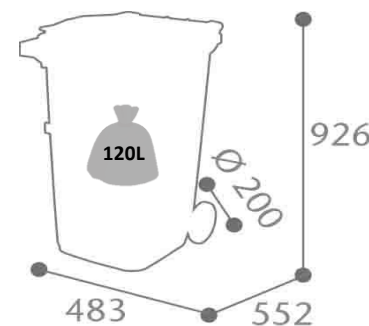

Dimensions sans emballage

Poids : 9 kg
Dim. (L*I*H) : 555,00 x 480,00 x 996,00 mm

Dimensions avec emballage

Poids : 9 kg
Dim. (L*I*H) : 555,00 x 480,00 x 996,00 mm
Volume : 0,265 m3

Palettisation

Quantité : 3
Hauteur en (cm) : 189,00
Nb produits/couche : 1
Nb couches/palette : 3
Format palette (cm) : 80 x 60
Poids (en kg) : 37,00