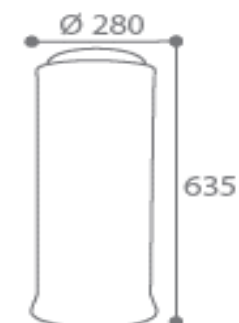

LE CENDRIER ÉTOUFFOIR /CORBEILLE À POSER KIPSO 0.25L/17.5L EST IDÉAL POUR LES ESPACES FUMEURS : RUE, HALL D'ENTRÉE
EXTÉRIEUR

Espace d'utilisation :

EXTERIEUR

Couleur :

INOX BROSSE

Made In France

Garantie 2 ans

- PRODUIT DISPONIBLE DANS DIFFÉRENTS COLORIS -

Avantages :

- Solidité
- Evite la propagation des fumées de cigarettes
- Capacité ≈ 150 mégots

Caractéristiques :

- Corps en inox brossé
- Tête étouffoir
- Installation préconisé dans un espace couvert
- Socle plastique noir

**Dimensions sans emballage**

Poids : 2,62 kg
Dim. (L*I*H) : 280,00 x 280,00 x 635,00 mm

Dimensions avec emballage

Poids : 3,48 kg
Dim. (L*I*H) : 300,00 x 295,00 x 665,00 mm
Volume : 0,059 m3

Palettisation

Quantité : 18
Hauteur en (cm) : 148,00
Nb produits/couche : 9
Nb couches/palette : 2
Format palette (cm) : 120 x 100
Poids (en kg) : 73,00