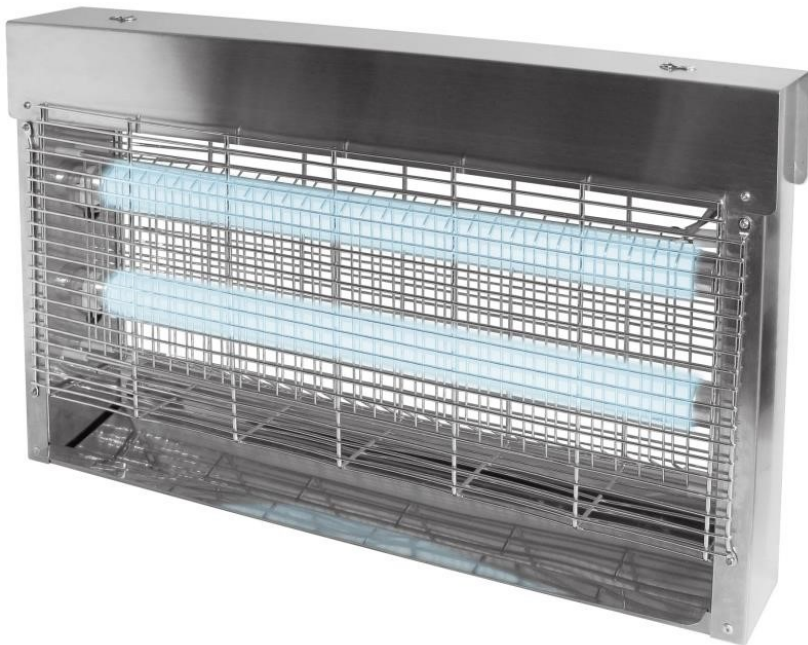

855625

INOX standard LED 80

LES + PRODUITS

- Résistant : Inox
- Eco-conception : Technologie LED à longue durée de vie
- Economique : 50% de consommation en moins
- Pratique : Interrupteur ON/OFF

Destructeur d'insecte électrique en inox couvrant une surface jusqu'à 80 m², à suspendre. Technologie LED avec 2 tubes de 9W à longue durée de vie permettant d'économiser jusqu'à 50% d'énergie

855625

INOX standard LED 80

CARACTÉRISTIQUES

Matériau	Inox
Couleur	Chrome
Type d'éclairage	Tube UV actinique
Longueur de cordon (mm)	950
Réservoir amovible	Oui
Surface couverte (m²)	80
Type	Grille

ÉLECTRICITÉ

Tension du courant de la grille (V)	3800
Intensité du courant sur la grille (mA)	10
Puissance en fonctionnement (W)	19
Alimentation	230V
Fréquence (Hz)	50

DIMENSIONS

Hauteur (mm)	325
Largeur (mm)	515
Profondeur produit (mm)	70
Poids (kg)	4.5100

DIMENSIONS COLIS

Hauteur (mm)	130
Largeur (mm)	350
Profondeur (mm)	546
Poids (kg)	4.4000

DESSIN TECHNIQUE