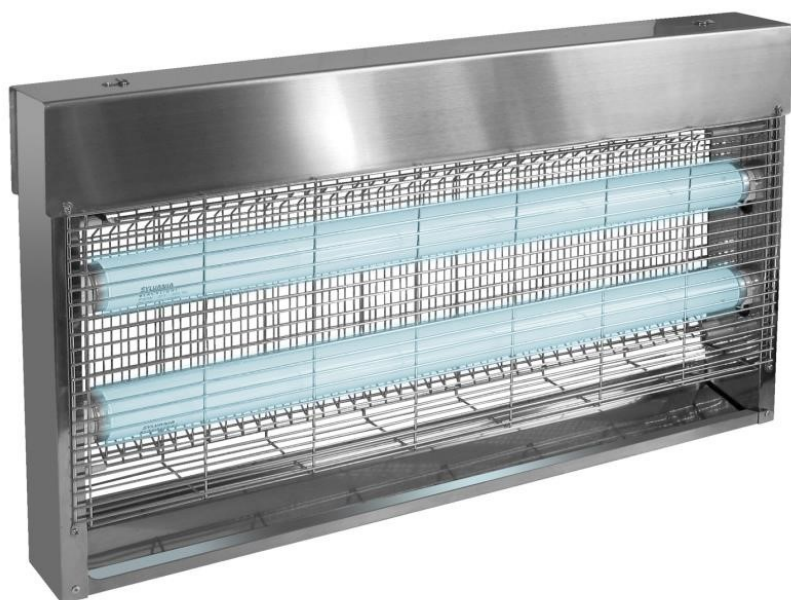

855629

***Désinsectiseur INOX standard
LED 200***

LES + PRODUITS

- Résistant : Inox
- Eco-conception : Technologie LED à longue durée de vie
- Economique : 50% de consommation en moins
- Pratique : Interrupteur ON/OFF

Destructeur d'insecte électrique en inox couvrant une surface jusqu'à 200 m², à suspendre. Technologie LED avec 2 tubes de 24W à longue durée de vie permettant d'économiser jusqu'à 50% d'énergie

JVD Spain
jvd.es

CARACTÉRISTIQUES

Matériau	Inox
Couleur	Chrome
Type d'éclairage	Tube UV actinique
Longueur de cordon (mm)	950
Réservoir amovible	Oui
Surface couverte (m ²)	200
Type	Grille

ÉLECTRICITÉ

Tension du courant de la grille (V)	3800
Intensité du courant sur la grille (mA)	10
Puissance en fonctionnement (W)	48
Alimentation	230V
Fréquence (Hz)	50