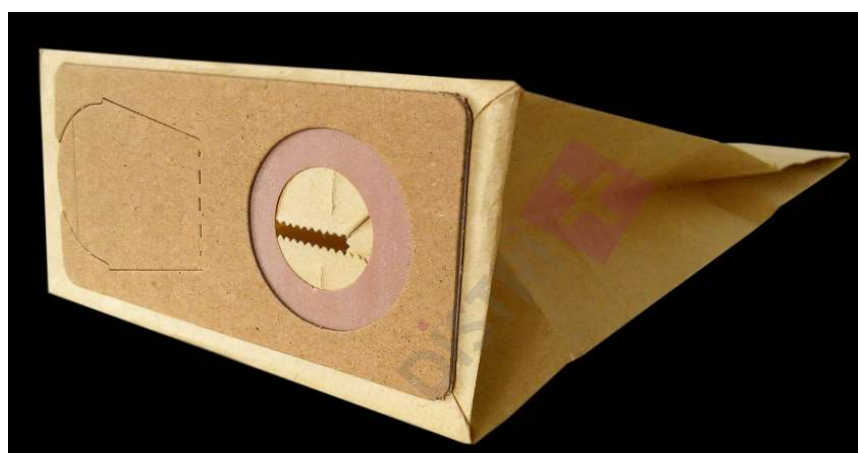

FICHE TECHNIQUE

Référence :	25
Désignation :	Nilfisk GU350A; Taski Tapitronic Tapiset - La pochette de 10 sacs papier
Gencode :	3562189002505
<u>Cartonnette</u>	
Forme :	Rectangle
Dimensions :	118 x 58 mm
Matière :	Carton
<u>Trou</u>	
Forme :	Rond
Diamètre :	40 mm
<u>Sac</u>	
Dimensions :	135 x 400 mm
Matière :	Papier
Soufflet :	2 x 35 mm
Grammage :	50g/m2 + 18g/m2
Capacité :	~ 4 L
Poids (pochette) :	230 g
Unité de Vente :	La pochette de 10 sacs
Code Douane :	48194000
Pays d'origine :	Allemagne

Photo non contractuelle

Conditionnement de vente

Quantité par colis : 20

Carton 60x40x40

Quantité par palette : 400

*Palette 120*80*

Commentaires

Papier non blanchi bio dégradable.