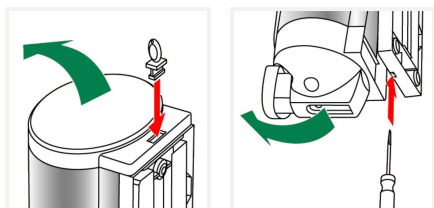

844098

**CRYSTAL 450ml bouton-
poussoir**

Distributeur de Savon CRYSTAL 450 ml avec bouton-poussoir. Equipé d'une pompe silicone longue durée. Débit de 1 ml de savon par pression.

LES + PRODUITS

- Compatible gel hydroalcoolique
- Pompe longue durée (silicone)
- 2 contenances (450 ml et 1000 ml)
- Bouton-poussoir ou palette