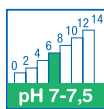

Version 220712

0 800 300 560 Service & appel gratuits

Fiche technique et fiche de sécurité disponibles sur : www.heegeo.fr
HEEGEO 10 rue Louis Rodas 19100 Brive-la-Gaillarde