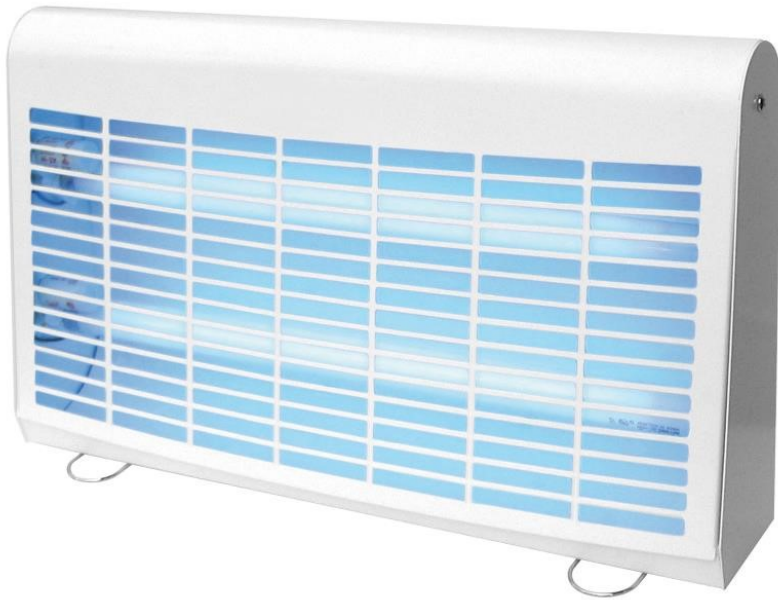

855524

**GLUE 35W**

#### LES + PRODUITS

- À poser ou à fixer au mur
- Encombrement réduit pour une
- meilleure mobilité

Désinsectiseur GLUE 35W avec 2 tubes et feuille engluée.  
Surface protégée autour de 80 m2, acier laqué blanc, à poser  
ou à fixer au mur.

## GLUE 35W

### CARACTÉRISTIQUES

Matériau	Acier
Couleur	Blanc
Type d'éclairage	Tube UV actinique
Longueur de cordon (mm)	1800
Surface couverte (m²)	80
Type	GLUE