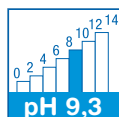

0 800 300 560

Service & appel gratuits

Fiche technique et fiche de sécurité disponibles sur : www.heegeo.fr
HEECEO - 10 rue Louis Rodas 19100 Brive-la-Gaillarde

HEECEO
Pour une planète propre