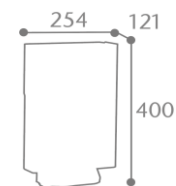

Poids : 3,2 kg
 Dim. (L*I*H) : 121,00 x 254,00 x 400,00 mm

Dimensions avec emballage

Poids : 3,5 kg
 Dim. (L*I*H) : 260,00 x 140,00 x 420,00 mm
 Volume : 0,015 m3

Palettisation

Quantité 78
 Hauteur en (cm) 173,00
 Nb produits/couche 13
 Nb couches/palette 6
 Format palette (cm) 120 x 80
 Poids (en kg) 283,00

**FIXATION MURALE**

Rectangle - 4 points
 Côtes X : 120mm Côte Y : 178mm
 Diamètre passage de vis : 9mm