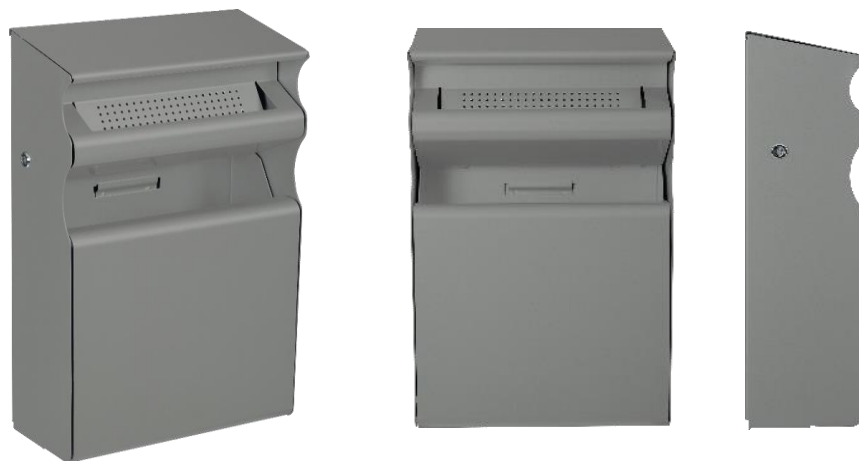

LE CENDRIER/CORBEILLE SUR PIED KOPA 2L/15L EST IDÉAL POUR LES ESPACES FUMEURS.

Espace d'utilisation :

EXTERIEUR

Couleur :

GRIS 9022

Made In France

Garantie 2 ans

- PRODUIT DISPONIBLE DANS DIFFÉRENTS COLORIS -

Gencod : 3019920564438

Nomenclature douanière : 73239900

Caractéristiques :

- Acier traité anti-corrosion et poudré anti-UV
- Grille écrase-mégots en inox AISI 304 (18/10)
- Vidage du cendrier par décrochage et retournement
- Verrouillage par serrure à clé triangulaire
- Autocollant "Cigarette" fourni

Type d'ouverture : Rectangle 195mm x 75mm

Avantages :

- Solidité, résistant à la corrosion
- Serrure évitant l'ouverture intempestive du cendrier
- Entretien et vidage aisé
- Cigarettes non visibles

Options & Accessoires :

57693 Poteau à enfourir gris manganèse - KOPA

Dimensions sans emballage

Poids : 8,2 kg
Dim. (L*I*H) : 140,00 x 300,00 x 530,00 mm

Dimensions avec emballage

Poids : 8,6 kg
Dim. (L*I*H) : 310,00 x 150,00 x 550,00 mm
Volume : 0,026 m3