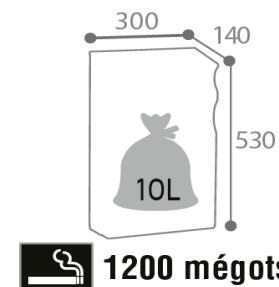

Gencod : 3019920564438

Nomenclature douanière : 73239900

Caractéristiques :

- Acier traité anti-corrosion et poudré anti-UV
- Grille écrase-mégots en inox AISI 304 (18/10)
- Vidage du cendrier par décrochage et retournement
- Verrouillage par serrure à clé triangulaire
- Autocollant "Cigarette" fourni

57693 Poteau à enfourir gris manganèse - KOPA

Dimensions sans emballage

Poids : 8,2 kg
Dim. (L*I*H) : 140,00 x 300,00 x 530,00 mm

Dimensions avec emballage

Poids : 8,6 kg
Dim. (L*I*H) : 310,00 x 150,00 x 550,00 mm
Volume : 0,026 m3

Palettisation

Quantité : 54
Hauteur en (cm) : 201,00
Nb produits/couche : 9
Nb couches/palette : 6
Format palette (cm) : 120 x 80
Poids (en kg) : 474,50

1200 mégots

FIXATION MURALE

Rectangle - 4 points
Côtes X : 215mm Côte Y : 415mm
Diamètre passage de vis : 5mm