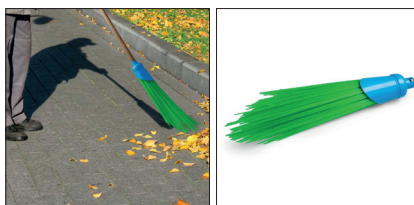

# FICHE PRODUIT

Date : 12/04/22

**STREET** balai en polypropylène, avec manche bois

RÉF.	COND.	POIDS NET (kg)	DIM. (cm) ↓ ↓ ↓
0709039C	1	1.085	manche 145 cm

## DESCRIPTION

Balai STREET en polypropylène avec manche en bois.

Composé de fils en PPL, de longueur variable fixés solidement à un bloc central.

Contrairement aux modèles traditionnels fabriqués à partir de matériaux organiques tels que le bambou, le balai STREET garantit un niveau de qualité supérieur. IL est composé de filaments de polypropylène, ne moisit pas et est facilement lavable. Très robuste, il a une longue durée de vie par rapport aux produits similaires sur le marché.

Les poils sont inclinés pour adhérer parfaitement à la surface affectée.