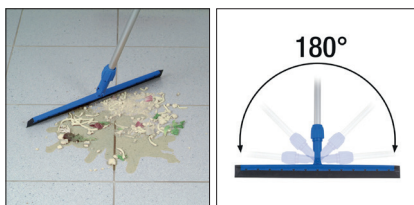

Date : 18-03-2021

Raclette sols 55 cm

avec articulation, sans manche

RÉF.	NOTE	COND.	VOLUME (m ³)	POIDS BRUT (kg)	POIDS NET (kg)	DIM. (cm)
0700211/SC	se fixe sur manche alu. réf. 0901056	●	12	0.03	3.15	55

DESCRIPTION

Raclette sols sans manche.

Articulation mobile 180°, universelle qui permet l'adaptation de tout type de manche d'un diamètre de 20 à 24 mm.

Lame en caoutchouc unique, très fine permettant de ramasser en une opération des déchets semi-liquides et solides.

Pour tous types de sols.

À utiliser également en combinaison avec la chiffonnette microfibre 60x40 cm réf. 07TCH120020 (à fixer au support avec deux clips). C'est un système économique, hygiénique, efficace, très léger, compact et facile à utiliser.

COMPOSITION

Copolymère de polypropylène, polyamide, nylon et caoutchouc.

INFORMATIONS COMPLÉMENTAIRES

Hauteur caoutchouc : 2,5 cm. Épaisseur : 2 mm.

Hauteur totale 4,5 cm.

ARTICLES COMPLÉMENTAIRES

Réf. 0901056 : Manche aluminium anodisé 140 cm, ø 23 mm, avec 3 trous