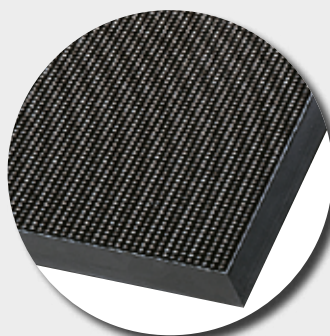

L'auto-nettoyeur hautes performances

Composition :

100 % caoutchouc naturel

Applications :

tapis d'extérieur grattant pour entrées avec ou sans fosse pour tous types d'établissements

Avantages :

- résistant au gel et au froid
- picots flexibles et rugueux qui enlèvent les salissures des semelles
- efficacité toute l'année, aussi bien l'hiver que l'été
- adhérence parfaite au sol
- bords biseautés pour une entrée sans fosse

Coloris :

noir

Bordure

Référence	Dimensions	Épaisseur	Poids
Tapis picots en dimension standard avec bords biseautés :			
M2	35,5 x 53 cm	12 mm	0,9 kg/p
M42	45 x 75 cm	12 mm	1,72 kg/p
M51	60 x 80 cm	16 mm	6,0 kg/p
M51_L	60 x 80 cm	12 mm	3,2 kg/p
M52	80 x 100 cm	16 mm	11,0 kg/p
M52_L	80 x 100 cm	12 mm	6,0 kg/p
M53	90 x 180 cm	16 mm	22,0 kg/p
M53_L	90 x 180 cm	12 mm	13,0 kg/p
Tapis picots en rouleau :			
M54	1,0 x 8,0 m	16 mm	13,5 kg/m²
M56	1,0 x 10,0 m	11 mm	7,0 kg/m²

Extérieur

Grattant

Lavage
haute pression

Résistant
aux UV

100%
CAOUT
CHOUC